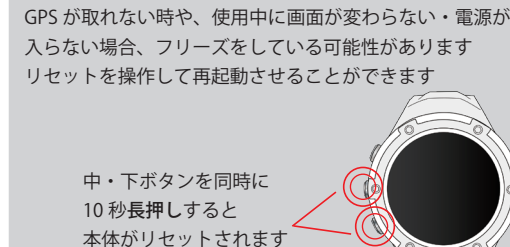

⑤ 3点間距離計測

シンプルビューまたはハザードビュー時にレイアウト上でタップすると、現在地からタップした地点までの距離 (赤線) と、その地点からグリーンセンターまでの距離 (青線) を同時に表示します

⑥ フェアウェイナビ機能

フェアウェイナビ機能では、現在地から自分が打ちたい方向のFWの中心までの距離と、その地点からグリーンまでの距離を表示

⑩ スコアカード

スコア (ストローク、パット) を簡単に入力

⑪ どでか文字表示

⑦ レイアップナビ

次打でグリーンを得意距離で狙えるよう、レイアップの距離を案内

⑧ 高低差表示

「水平距離」と高低差を加味した「目安距離」の表示を切替

⑨ 表示オプション

ラウンド中、距離の円を表示、非表示の設定をすることが可能

⑫ 2グリーン手動切替方法

⑬ GPSの受信について

⑭ 充電方法

⑮ ナビ終了・電源を切る

⑯ リセット

⑰ 本体仕様

| | |
|----------|---|
| 寸法 | Ø47.5 x 14 mm (ベルト除く) |
| 重量 | 53g |
| ディスプレイ | MIP カラー反射型液晶 |
| バッテリー | リチウムポリマーバッテリー |
| 防水 | IPX7 (生活防水程度) |
| フル充電時間 | 約 2.5 時間 (PC 経由) |
| 連続使用时间 | GPS 使用時最大 約 8 時間 時計 約 15 日※ |
| データの更新方法 | USB ストレージモードによるデータ更新 |
| 付属品 | 充電 / 通信用 USB ケーブル Type-C クイックスタートガイド兼保証書 |