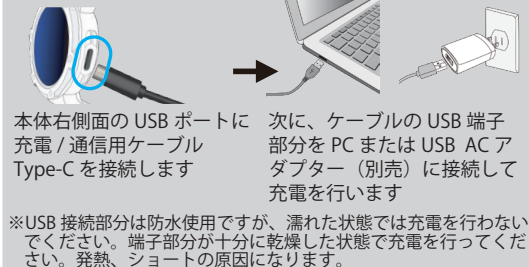

⑥ フェアウェイナビ機能

フェアウェイナビ機能では、現在地から自分が打ちたい方向のFWの中心までの距離と、その地点からグリーンまでの距離を表示

⑩ スコアカード

スコア (ストローク、パット) を簡単に入力

⑪ どでか文字表示

⑦ レイアップナビ

次打でグリーンを得意距離で狙えるよう、レイアップの距離を案内

⑧ 高低差表示

「水平距離」と高低差を加味した「目安距離」の表示を切替

⑨ 表示オプション

ラウンド中、距離の円を表示、非表示の設定をすることが可能

⑫ 2グリーン手動切替方法

⑬ GPSの受信について

⑭ 充電方法

⑮ ナビ終了・電源を切る

⑯ リセット

⑰ 本体仕様

寸法	Ø47.5 x 14 mm (ベルト除く)
重量	53g
ディスプレイ	MIP カラー反射型液晶
バッテリー	リチウムポリマーバッテリー
防水	IPX7 (生活防水程度)
フル充電時間	約 2.5 時間 (PC 経由)
連続使用时间	GPS 使用時最大 約 8 時間 時計 約 15 日※
データの更新方法	USB ストレージモードによるデータ更新
付属品	充電 / 通信用 USB ケーブル Type-C クイックスタートガイド兼保証書

※2:バッテリーの連続使用時間は使用機能・使用期間などにより変化します。