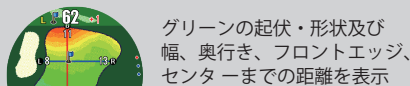

ハザード、シンプル、グリーン3つのビューが残距離に応じて自動で切替

① ハザードビュー

② シンプルビュー

③ グリーンビュー

オートメジャー機能 (自動飛距離計測)

自動でスイングを検知し地点登録を行います

※短い距離のアプローチなど自動で検知しない場合、手動で地点登録を行ってください

Drv が黄色から赤に変わります

グリーンビュー時に画面のピンマークをタッチすると画面の数字が消え、ピンポイント登録ができます

④ Dynamic Green Eye 機能

グリーンビューの時グリーンの起伏 (アンジュレーション) を色で表示

現在地から見たグリーン形状と同じになるように表示が自動回転して、幅、奥行き、フロントエッジ、センターまでの距離を表示します

*競技モードでご使用の際は Dynamic Green Eye は表示しません

⑤ 3点間距離計測

シンプルビューまたはハザードビュー時にレイアウト上でタップすると、現在地からタップした地点までの距離 (赤線) と、その地点からグリーンセンターまでの距離 (青線) を同時に表示します

⑥ フェアウェイナビ機能

フェアウェイナビ機能では、現在地から自分が打ちたい方向のFWの中心までの距離と、その地点からグリーンまでの距離を表示

⑩ スコアカード

スコア (ストローク、パット) を簡単に入力