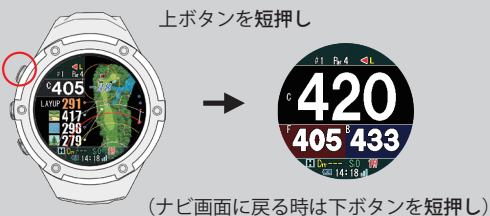

ハザード、シンプル、グリーン3つのビューが残距離に応じて自動で切替

① ハザードビュー

② シンプルビュー

③ グリーンビュー

オートメジャー機能 (自動飛距離計測)

自動でスイングを検知し地点登録を行います

※短い距離のアプローチなど自動で検知しない場合、手動で地点登録を行ってください

Drv が黄色から赤に変わります

グリーンビュー時に画面のピンマークをタッチすると画面の数字が消え、ピンポイント登録ができます

④ Dynamic Green Eye 機能

グリーンビューの時グリーンの起伏 (アンジュレーション) を色で表示

現在地から見たグリーン形状と同じになるように表示が自動回転して、幅、奥行き、フロントエッジ、センターまでの距離を表示します

*競技モードでご使用の際は Dynamic Green Eye は表示しません

⑤ 3点間距離計測

シンプルビューまたはハザードビュー時にレイアウト上でタップすると、現在地からタップした地点までの距離 (赤線) と、その地点からグリーンセンターまでの距離 (青線) を同時に表示します

⑥ フェアウェイナビ機能

フェアウェイナビ機能では、現在地から自分が打ちたい方向のFWの中心までの距離と、その地点からグリーンまでの距離を表示

⑩ スコアカード

スコア (ストローク、パット) を簡単に入力

⑪ どでか文字表示

⑦ レイアップナビ

次打でグリーンを得意距離で狙えるよう、レイアップの距離を案内

⑧ 高低差表示

「水平距離」と高低差を加味した「目安距離」の表示を切替

⑨ 表示オプション

ラウンド中、距離の円を表示、非表示の設定をすることが可能

⑫ 2グリーン手動切替方法