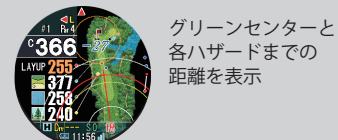

ナビ画面

- グリーンやハザード等までの残距離を表示
- 現在ホールのホール番号
- 現在ホールのパー数
- 2グリーン時の時の左右グリーン表示
- 現在ホールのレイアウト
- 現在地からのグリーンの方向を表示 (コンパス校正が必要な時は非表示)
- 現在のビューおよびハザード位置
 - 1 番目: グリーンビュー
 - 2 番目: シンプルビュー
 - 3 番目以降: ハザードビュー時に表示しているハザードの位置
- 水平・目安距離アイコン
- 飛距離
- 推奨番手
- 現在の時刻
- スコア
- 電池の残量
- GPS 受信感度

② ナビメニュー

ナビ中断やホール変更など、ナビに関するメニューを表示

ナビ設定から、距離単位の変更などナビに関する設定を行うことができます

各項目をタップして選択または上ボタン短押しで選択し、中ボタン短押しで決定します

③ オートビューチェンジ・オートメジャー機能

※オートメジャー機能は、出荷時の装着設定が右打ち・左腕に設定されています
 メニュー→ナビ設定→オートメジャーから設定変更が可能です

オートビューチェンジ機能

ハザード、シンプル、グリーン3つのビューが残距離に応じて自動で切替

① ハザードビュー

② シンプルビュー

③ グリーンビュー

オートメジャー機能 (自動飛距離計測)

自動でスイングを検知し地点登録を行います

※短い距離のアプローチなど自動で検知しない場合、手動で地点登録を行ってください

Drv が黄色から赤に変わります

⑤ 3点間距離計測

シンプルビューまたはハザードビュー時にレイアウト上でタップすると、現在地からタップした地点までの距離 (赤線) と、その地点からグリーンセンターまでの距離 (青線) を同時に表示します

⑥ フェアウェイナビ機能

フェアウェイナビ機能では、現在地から自分が打ちたい方向のFWの中心までの距離と、その地点からグリーンまでの距離を表示

⑩ スコアカード

スコア (ストローク、パット) を簡単に入力