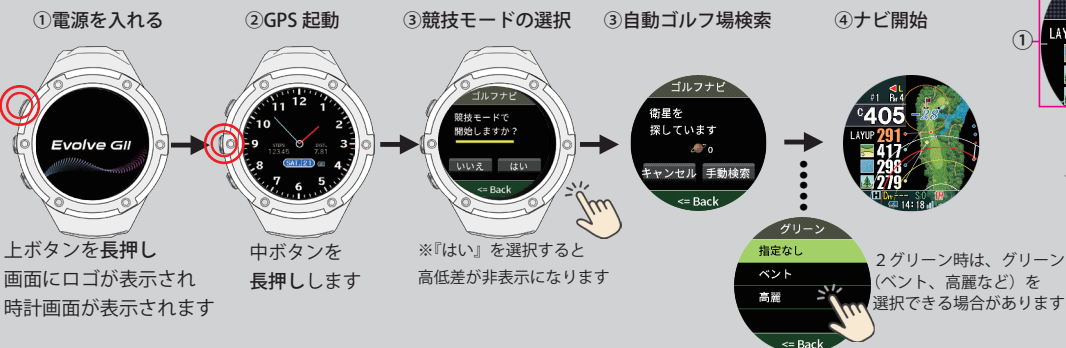

製品情報 / 取扱説明書

User Manual/Product Information
https://shotnavi.jp/snp/evolve_g2/

v2606

- 短押し
- 長押し
- タップ 画面にタッチ
- スワイプ 画面を縦・横にスクロール

① ナビ開始方法

※GPS 受信は、スタートホールのティーインググラウンド周辺にて行ってください

時計画面モードの操作

ナビ画面モードの操作

ナビ画面

- グリーンやハザード等までの残距離を表示
- 現在ホールのホール番号
- 現在ホールのパー数
- 2グリーン時の時の左右グリーン表示
- 現在ホールのレイアウト
- 現在地からのグリーンの方向を表示 (コンパス校正が必要な時は非表示)
- 現在のビューおよびハザード位置
 - 1 番目: グリーンビュー
 - 2 番目: シンプルビュー
 - 3 番目以降: ハザードビュー時に表示しているハザードの位置
- 水平・目安距離アイコン
- 飛距離
- 推奨番手
- 現在の時刻
- スコア
- 電池の残量
- GPS 受信感度

② ナビメニュー

ナビ中断やホール変更など、ナビに関するメニューを表示

ナビ設定から、距離単位の変更などナビに関する設定を行うことができます

各項目をタップして選択または上ボタン短押しで選択し、中ボタン短押しで決定します

③ オートビューチェンジ・オートメジャー機能

※オートメジャー機能は、出荷時の装着設定が右打ち・左腕に設定されています
 メニュー→ナビ設定→オートメジャーから設定変更が可能です

オートビューチェンジ機能

ハザード、シンプル、グリーン3つのビューが残距離に応じて自動で切替

① ハザードビュー

② シンプルビュー

③ グリーンビュー

オートメジャー機能 (自動飛距離計測)

自動でスイングを検知し地点登録を行います

※短い距離のアプローチなど自動で検知しない場合、手動で地点登録を行ってください

Drv が黄色から赤に変わります