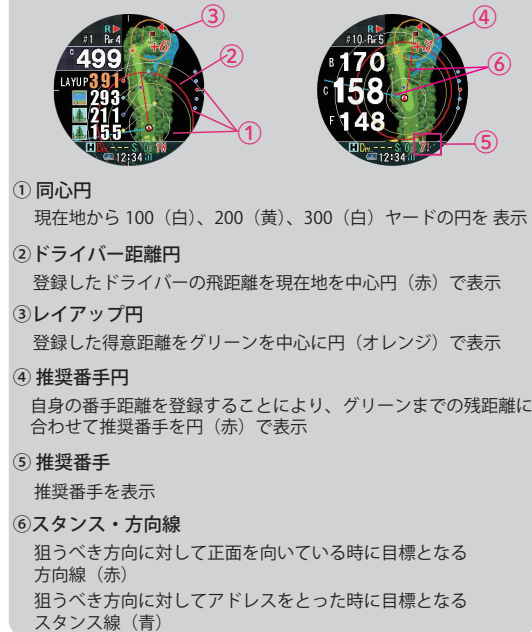

グリーンビュー時に画面のピンマークをタッチすると画面の数字が消え、ピンポイント登録ができます

④ Dynamic Green Eye 機能

グリーンビューの時グリーンの起伏 (アンジュレーション) を色で表示

現在地から見たグリーン形状と同じになるように表示が自動回転して、幅、奥行き、フロントエッジ、センターまでの距離を表示します

*競技モードでご使用の際は Dynamic Green Eye は表示しません

⑤ 3点間距離計測

シンプルビューまたはハザードビュー時にレイアウト上でタップすると、現在地からタップした地点までの距離 (赤線) と、その地点からグリーンセンターまでの距離 (青線) を同時に表示します

⑥ フェアウェイナビ機能

フェアウェイナビ機能では、現在地から自分が打ちたい方向のFWの中心までの距離と、その地点からグリーンまでの距離を表示

⑩ スコアカード

スコア (ストローク、パット) を簡単に入力

⑪ どでか文字表示

⑦ レイアップナビ

次打でグリーンを得意距離で狙えるよう、レイアップの距離を案内

⑧ 高低差表示

「水平距離」と高低差を加味した「目安距離」の表示を切替

⑨ 表示オプション

ラウンド中、距離の円を表示、非表示の設定をすることが可能

⑫ 2グリーン手動切替方法

⑬ GPSの受信について

⑭ 充電方法

⑮ ナビ終了・電源を切る

⑯ リセット

⑰ 本体仕様

| | |
|----------|---|
| 寸法 | Ø47.5 x 14 mm (ベルト除く) |
| 重量 | 53g |
| ディスプレイ | MIP カラー反射型液晶 |
| バッテリー | リチウムポリマーバッテリー |
| 防水 | IPX7 (生活防水程度) |
| フル充電時間 | 約 2.5 時間 (PC 経由) |
| 連続使用时间 | GPS 使用時最大 約 8 時間 時計 約 15 日※ |
| データの更新方法 | USB ストレージモードによるデータ更新 |
| 付属品 | 充電 / 通信用 USB ケーブル Type-C クイックスタートガイド兼保証書 |