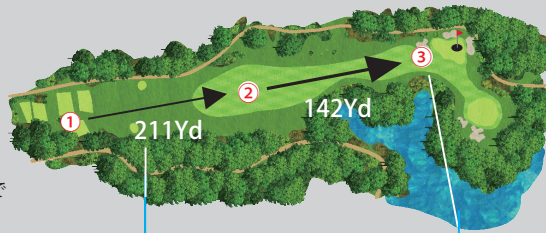

ナビ画面

- グリーンやハザード等までの残距離を表示
- 現在ホールのホール番号
- 現在ホールのパー数
- 2グリーン時の時の左右グリーン表示
- 現在ホールのレイアウト
- 現在地からのグリーンの方向を表示 (コンパス校正が必要な時は非表示)
- 現在のビューおよびハザード位置
 - 1 番目: グリーンビュー
 - 2 番目: シンプルビュー
 - 3 番目以降: ハザードビュー時に表示しているハザードの位置
- 水平・目安距離アイコン
- 飛距離
- 推奨番手
- 現在の時刻
- スコア
- 電池の残量
- GPS 受信感度

ハザード、シンプル、グリーン3つのビューが残距離に応じて自動で切替

① ハザードビュー

② シンプルビュー

③ グリーンビュー

オートメジャー機能 (自動飛距離計測)

自動でスイングを検知し地点登録を行います

※短い距離のアプローチなど自動で検知しない場合、手動で地点登録を行ってください

Drv が黄色から赤に変わります

グリーンビュー時に画面のピンマークをタッチすると画面の数字が消え、ピンポイント登録ができます

④ Dynamic Green Eye 機能

グリーンビューの時グリーンの起伏 (アンジュレーション) を色で表示

現在地から見たグリーン形状と同じになるように表示が自動回転して、幅、奥行き、フロントエッジ、センターまでの距離を表示します

*競技モードでご使用の際は Dynamic Green Eye は表示しません

⑤ 3点間距離計測

シンプルビューまたはハザードビュー時にレイアウト上でタップすると、現在地からタップした地点までの距離 (赤線) と、その地点からグリーンセンターまでの距離 (青線) を同時に表示します

⑥ フェアウェイナビ機能

フェアウェイナビ機能では、現在地から自分が打ちたい方向のFWの中心までの距離と、その地点からグリーンまでの距離を表示

⑩ スコアカード

スコア (ストローク、パット) を簡単に入力