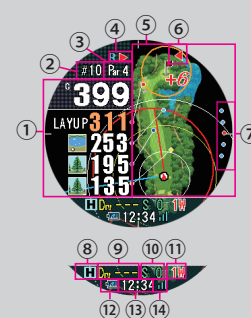

製品情報 / 取扱説明書

User Manual/Product Information
https://shotnavi.jp/snp/evolve_g2/

v2606

- 短押し
- 長押し
- タップ 画面にタッチ
- スワイプ 画面を縦・横にスクロール

① ナビ開始方法

※GPS 受信は、スタートホールのティーインググラウンド周辺にて行ってください

時計画面モードの操作

ナビ画面モードの操作

ナビ画面

- グリーンやハザード等までの残距離を表示
- 現在ホールのホール番号
- 現在ホールのパー数
- 2グリーン時の時の左右グリーン表示
- 現在ホールのレイアウト
- 現在地からのグリーンの方向を表示 (コンパス校正が必要な時は非表示)
- 現在のビューおよびハザード位置
 - 1 番目: グリーンビュー
 - 2 番目: シンプルビュー
 - 3 番目以降: ハザードビュー時に表示しているハザードの位置
- 水平・目安距離アイコン
- 飛距離
- 推奨番手
- 現在の時刻
- スコア
- 電池の残量
- GPS 受信感度

ハザード、シンプル、グリーン3つのビューが残距離に応じて自動で切替

① ハザードビュー

② シンプルビュー

③ グリーンビュー

オートメジャー機能 (自動飛距離計測)

自動でスイングを検知し地点登録を行います

※短い距離のアプローチなど自動で検知しない場合、手動で地点登録を行ってください

Drv が黄色から赤に変わります

⑤ 3点間距離計測

シンプルビューまたはハザードビュー時にレイアウト上でタップすると、現在地からタップした地点までの距離 (赤線) と、その地点からグリーンセンターまでの距離 (青線) を同時に表示します

⑥ フェアウェイナビ機能

フェアウェイナビ機能では、現在地から自分が打ちたい方向のFWの中心までの距離と、その地点からグリーンまでの距離を表示

⑩ スコアカード

スコア (ストローク、パット) を簡単に入力