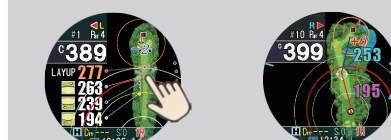

ハザード、シンプル、グリーン3つのビューが残距離に応じて自動で切替

① ハザードビュー

② シンプルビュー

③ グリーンビュー

オートメジャー機能 (自動飛距離計測)

自動でスイングを検知し地点登録を行います

※短い距離のアプローチなど自動で検知しない場合、手動で地点登録を行ってください

Drv が黄色から赤に変わります

グリーンビュー時に画面のピンマークをタッチすると画面の数字が消え、ピンポイント登録ができます

④ Dynamic Green Eye 機能

グリーンビューの時グリーンの起伏 (アンジュレーション) を色で表示

現在地から見たグリーン形状と同じになるように表示が自動回転して、幅、奥行き、フロントエッジ、センターまでの距離を表示します

*競技モードでご使用の際は Dynamic Green Eye は表示しません

⑤ 3点間距離計測

シンプルビューまたはハザードビュー時にレイアウト上でタップすると、現在地からタップした地点までの距離 (赤線) と、その地点からグリーンセンターまでの距離 (青線) を同時に表示します

⑥ フェアウェイナビ機能

フェアウェイナビ機能では、現在地から自分が打ちたい方向のFWの中心までの距離と、その地点からグリーンまでの距離を表示

⑩ スコアカード

スコア (ストローク、パット) を簡単に入力

⑪ どでか文字表示

⑦ レイアップナビ

次打でグリーンを得意距離で狙えるよう、レイアップの距離を案内

⑧ 高低差表示

「水平距離」と高低差を加味した「目安距離」の表示を切替

⑨ 表示オプション

ラウンド中、距離の円を表示、非表示の設定をすることが可能

⑫ 2グリーン手動切替方法