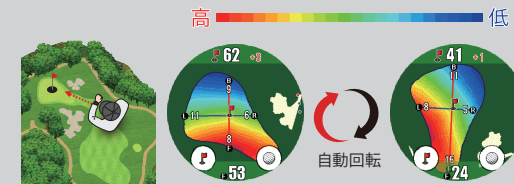

ナビ画面

- グリーンやハザード等までの残距離を表示
- 現在ホールのホール番号
- 現在ホールのパー数
- 2グリーン時の時の左右グリーン表示
- 現在ホールのレイアウト
- 現在地からのグリーンの方向を表示 (コンパス校正が必要な時は非表示)
- 現在のビューおよびハザード位置
 - 1 番目: グリーンビュー
 - 2 番目: シンプルビュー
 - 3 番目以降: ハザードビュー時に表示しているハザードの位置
- 水平・目安距離アイコン
- 飛距離
- 推奨番手
- 現在の時刻
- スコア
- 電池の残量
- GPS 受信感度

ハザード、シンプル、グリーン3つのビューが残距離に応じて自動で切替

① ハザードビュー

② シンプルビュー

③ グリーンビュー

オートメジャー機能 (自動飛距離計測)

自動でスイングを検知し地点登録を行います

※短い距離のアプローチなど自動で検知しない場合、手動で地点登録を行ってください

Drv が黄色から赤に変わります

グリーンビュー時に画面のピンマークをタッチすると画面の数字が消え、ピンポイント登録ができます

④ Dynamic Green Eye 機能

グリーンビューの時グリーンの起伏 (アンジュレーション) を色で表示

現在地から見たグリーン形状と同じになるように表示が自動回転して、幅、奥行き、フロントエッジ、センターまでの距離を表示します

*競技モードでご使用の際は Dynamic Green Eye は表示しません

⑤ 3点間距離計測

シンプルビューまたはハザードビュー時にレイアウト上でタップすると、現在地からタップした地点までの距離 (赤線) と、その地点からグリーンセンターまでの距離 (青線) を同時に表示します

⑥ フェアウェイナビ機能

フェアウェイナビ機能では、現在地から自分が打ちたい方向のFWの中心までの距離と、その地点からグリーンまでの距離を表示

⑩ スコアカード

スコア (ストローク、パット) を簡単に入力