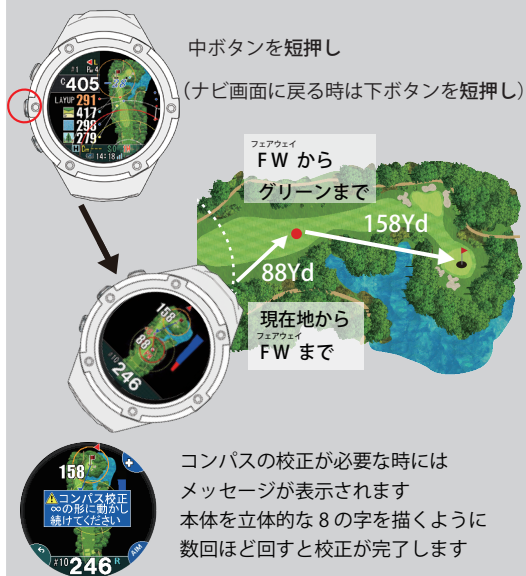

ハザード、シンプル、グリーン3つのビューが残距離に応じて自動で切替

① ハザードビュー

② シンプルビュー

③ グリーンビュー

オートメジャー機能 (自動飛距離計測)

自動でスイングを検知し地点登録を行います

※短い距離のアプローチなど自動で検知しない場合、手動で地点登録を行ってください

Drv が黄色から赤に変わります

グリーンビュー時に画面のピンマークをタッチすると画面の数字が消え、ピンポイント登録ができます

④ Dynamic Green Eye 機能

グリーンビューの時グリーンの起伏 (アンジュレーション) を色で表示

現在地から見たグリーン形状と同じになるように表示が自動回転して、幅、奥行き、フロントエッジ、センターまでの距離を表示します

*競技モードでご使用の際は Dynamic Green Eye は表示しません

⑤ 3点間距離計測

シンプルビューまたはハザードビュー時にレイアウト上でタップすると、現在地からタップした地点までの距離 (赤線) と、その地点からグリーンセンターまでの距離 (青線) を同時に表示します

⑥ フェアウェイナビ機能

フェアウェイナビ機能では、現在地から自分が打ちたい方向のFWの中心までの距離と、その地点からグリーンまでの距離を表示

⑩ スコアカード

スコア (ストローク、パット) を簡単に入力

⑪ どでか文字表示

⑦ レイアップナビ

次打でグリーンを得意距離で狙えるよう、レイアップの距離を案内

⑧ 高低差表示

「水平距離」と高低差を加味した「目安距離」の表示を切替

⑨ 表示オプション

ラウンド中、距離の円を表示、非表示の設定をすることが可能

⑫ 2グリーン手動切替方法