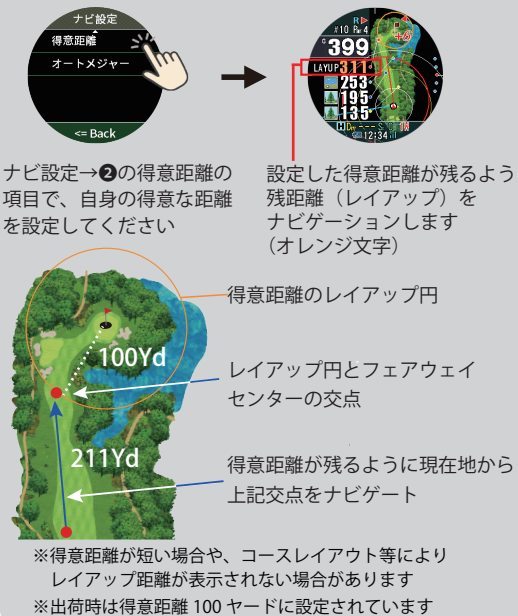

ハザード、シンプル、グリーン3つのビューが残距離に応じて自動で切替

① ハザードビュー

② シンプルビュー

③ グリーンビュー

オートメジャー機能 (自動飛距離計測)

自動でスイングを検知し地点登録を行います

※短い距離のアプローチなど自動で検知しない場合、手動で地点登録を行ってください

Drv が黄色から赤に変わります

グリーンビュー時に画面のピンマークをタッチすると画面の数字が消え、ピンポイント登録ができます

④ Dynamic Green Eye 機能

グリーンビューの時グリーンの起伏 (アンジュレーション) を色で表示

現在地から見たグリーン形状と同じになるように表示が自動回転して、幅、奥行き、フロントエッジ、センターまでの距離を表示します

*競技モードでご使用の際は Dynamic Green Eye は表示しません

⑤ 3点間距離計測

シンプルビューまたはハザードビュー時にレイアウト上でタップすると、現在地からタップした地点までの距離 (赤線) と、その地点からグリーンセンターまでの距離 (青線) を同時に表示します

⑥ フェアウェイナビ機能

フェアウェイナビ機能では、現在地から自分が打ちたい方向のFWの中心までの距離と、その地点からグリーンまでの距離を表示

⑩ スコアカード

スコア (ストローク、パット) を簡単に入力

⑪ どでか文字表示

⑦ レイアップナビ

次打でグリーンを得意距離で狙えるよう、レイアップの距離を案内

⑧ 高低差表示

「水平距離」と高低差を加味した「目安距離」の表示を切替

⑨ 表示オプション

ラウンド中、距離の円を表示、非表示の設定をすることが可能

⑫ 2グリーン手動切替方法